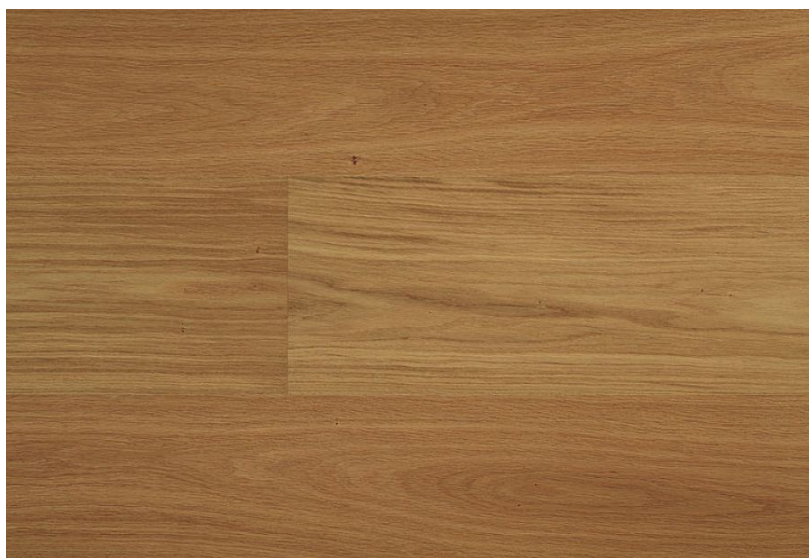

ПАРКЕТ | СТЕНОВЫЕ ПАНЕЛИ | ДВЕРИ

Инженерный паркет Meister Plank PD 450 Дуб гармоничный 8171

Производитель: MEISTER
Код товара: Meister Plank PD 450 Дуб гармоничный 8171
Артикул: MST-115
Страна производства: Германия
Коллекция: Plank PD 450
Размеры: 2400x20013 мм, 2400x255x13 мм
Дизайн: Трехслойный инженерный паркет, однополосный
Порода дерева: Дуб
Селекция: Рустик, натур, селект (по выбору заказчика)
Фаска: С фаской
Тип покрытия: УФ-масло
Соединение: Шип/паз
Толщина верхнего слоя: 2,5 мм
Тип поверхности: Матовая, брашированная
Твёрдость породы: 3,7 по Бринеллю