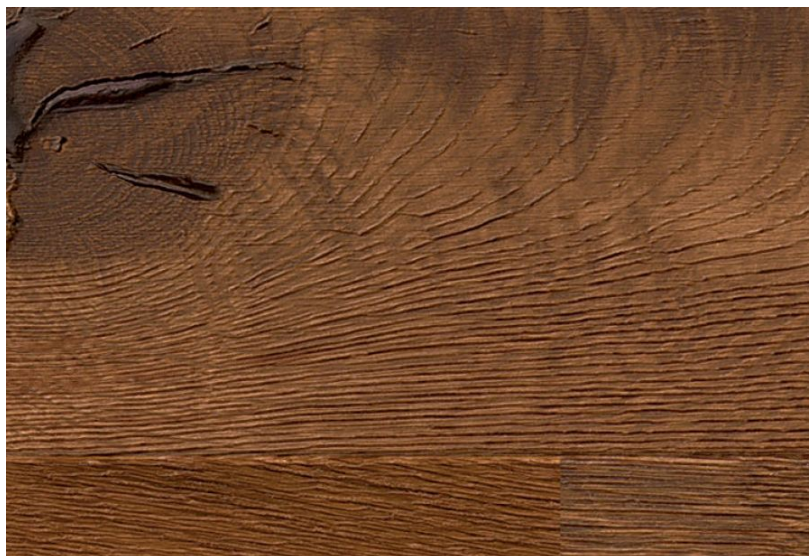

ПАРКЕТ | СТЕНОВЫЕ ПАНЕЛИ | ДВЕРИ

Инженерный паркет Meister Plank PD 400 Cottage Naturally oiled Дуб пропаренный каньон 8301

Производитель: MEISTER
Код товара: Plank PD 400 Cottage Naturally oiled Дуб пропаренный каньон
Артикул: MST-128
Страна производства: Германия
Коллекция: Plank PD 400 Cottage Naturally oiled
Размеры: 2200x180x13 мм
Дизайн: Трехслойный инженерный паркет, однополосный
Порода дерева: Дуб
Селекция: Рустик, натур, селект (по выбору заказчика)
Фаска: С фаской
Тип покрытия: Масло
Соединение: Шип/паз
Толщина верхнего слоя: 2,5 мм
Тип поверхности: Матовая, брашированная
Твёрдость породы: 3,7 по Бринеллю