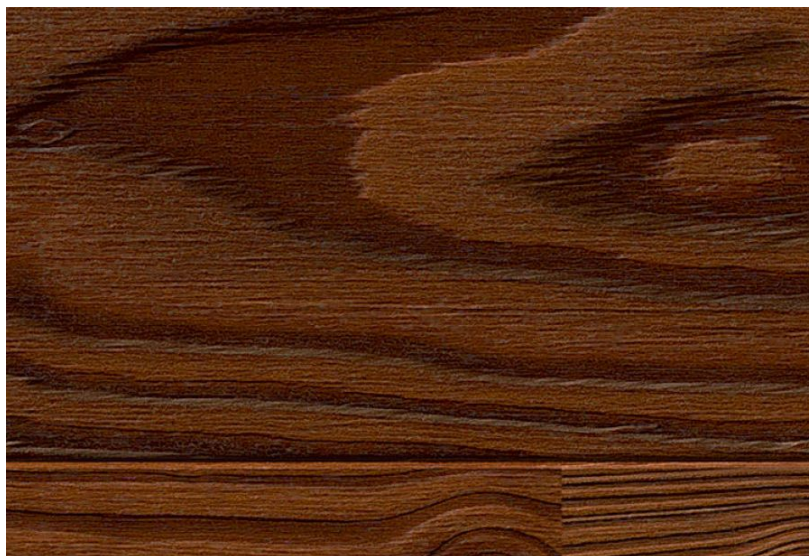

## Инженерный паркет Meister Plank PD 400 Cottage Naturally oiled Лиственница термо мокко акцент 8297

**Производитель:** MEISTER  
**Код товара:** Plank PD 400 Cottage Naturally oiled Лиственница термо мокко  
**Артикул:** MST-137  
**Страна производства:** Германия  
**Коллекция:** Plank PD 400 Cottage Naturally oiled  
**Размеры:** 2200x180x13 мм  
**Дизайн:** Трехслойный инженерный паркет, однополосный  
**Порода дерева:** Лиственница  
**Селекция:** Рустик, натур, селект (по выбору заказчика)  
**Фаска:** С фаской  
**Тип покрытия:** Масло  
**Соединение:** Шип/паз  
**Толщина верхнего слоя:** 2,5 мм  
**Тип поверхности:** Матовая, брашированная  
**Твёрдость породы:** 3,1 по Бринеллю