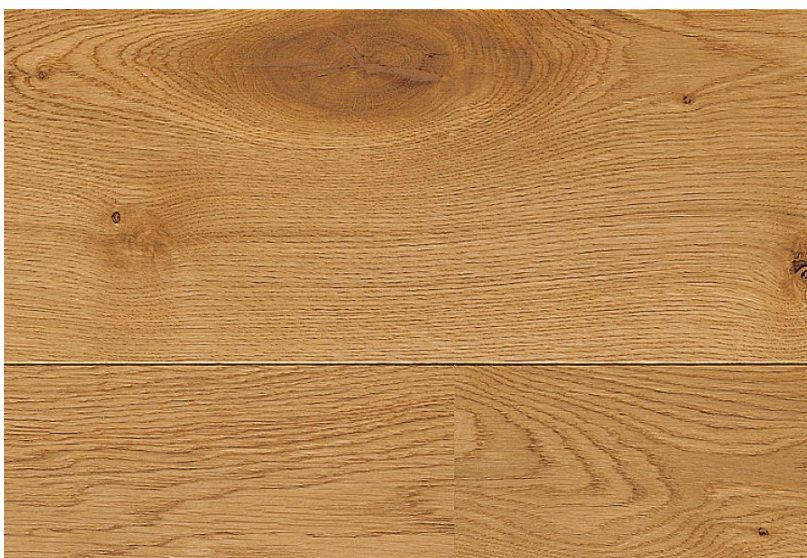

## Инженерный паркет Meister Plank PD 400 Cottage UV-oiled Дуб 8028

**Производитель:** MEISTER  
**Код товара:** Meister Plank PD 400 Cottage UV-oiled Дуб 8028  
**Артикул:** MST-155  
**Страна производства:** Германия  
**Коллекция:** 400 Cottage UV-oiled  
**Размеры:** 2200x180x13 мм  
**Дизайн:** Трехслойный инженерный паркет, однополосный  
**Порода дерева:** Дуб  
**Селекция:** Рустик, натур, селек (по выбору заказчика)  
**Фаска:** С фаской  
**Тип покрытия:** УФ-масло  
**Соединение:** Шип/паз  
**Толщина верхнего слоя:** 2,5 мм  
**Тип поверхности:** Матовая, брашированная  
**Твёрдость породы:** 3,7 по Бринеллю