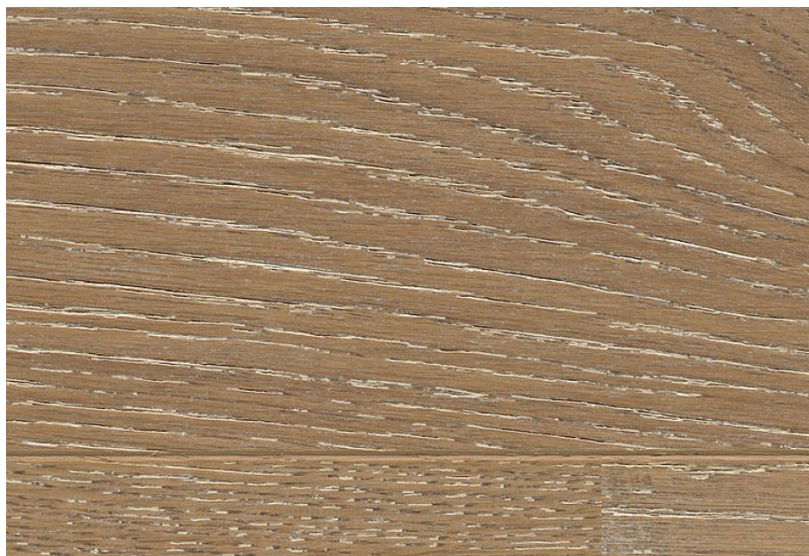

## Инженерный паркет Meister Plank PD 400 Cottage UV-oiled Дуб выбеленный капуччино 8085

**Производитель:** MEISTER  
**Код товара:** Meister Plank PD 400 Cottage UV-oiled Дуб выбеленный  
капуччино  
**Артикул:** MST-158  
**Страна производства:** Германия  
**Коллекция:** 400 Cottage UV-oiled  
**Размеры:** 2200x180x13 мм  
**Дизайн:** Трехслойный инженерный паркет, однополосный  
**Порода дерева:** Дуб  
**Селекция:** Рустик, натур, селект (по выбору заказчика)  
**Фаска:** С фаской  
**Тип покрытия:** УФ-масло  
**Соединение:** Шип/паз  
**Толщина верхнего слоя:** 2,5 мм  
**Тип поверхности:** Матовая, брашированная  
**Твёрдость породы:** 3,7 по Бринеллю