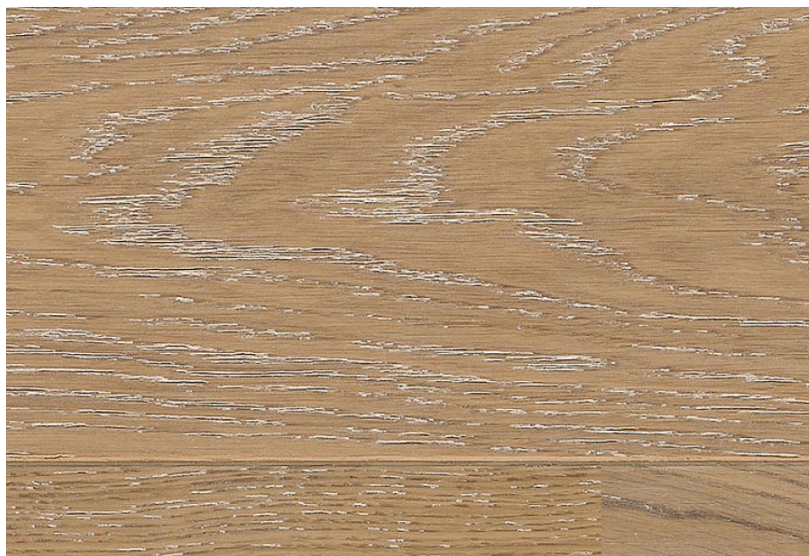

ПАРКЕТ | СТЕНОВЫЕ ПАНЕЛИ | ДВЕРИ

Инженерный паркет Meister Plank PD 400 Cottage UV-oiled Дуб выбеленный 8084

Производитель: MEISTER
Код товара: Plank PD 400 Cottage UV-oiled Дуб выбеленный
Артикул: MST-157
Страна производства: Германия
Коллекция: 400 Cottage UV-oiled
Размеры: 2200x180x13 мм
Дизайн: Трехслойный инженерный паркет, однополосный
Порода дерева: Дуб
Селекция: Рустик, натур, селект (по выбору заказчика)
Фаска: С фаской
Тип покрытия: УФ-масло
Соединение: Шип/паз
Толщина верхнего слоя: 2,5 мм
Тип поверхности: Матовая, брашированная
Твёрдость породы: 3,7 по Бринеллю