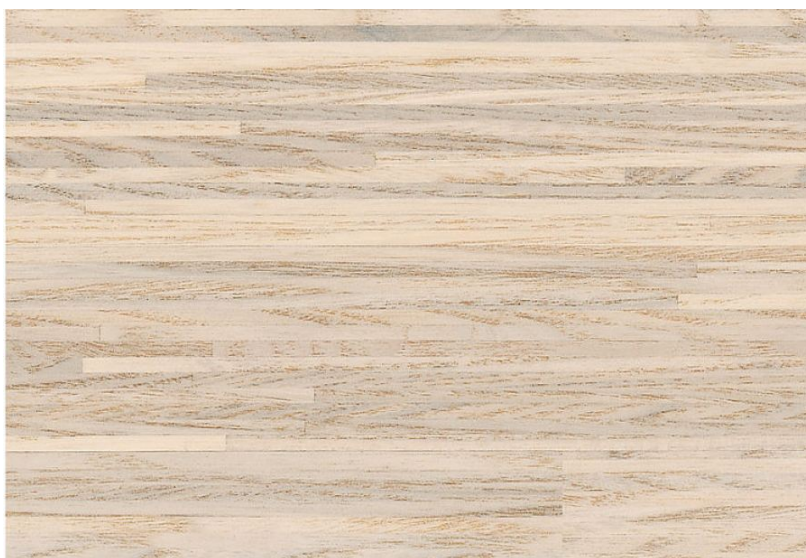

## Инженерный паркет Meister Classic PC 400 Style varnished Ясень белый 8123

**Производитель:** MEISTER  
**Код товара:** Meister Classic PC 400 Style varnished Ясень белый  
**Артикул:** MST-185  
**Страна производства:** Германия  
**Коллекция:** Classic PC 400 Style varnished  
**Размеры:** 2200x180x13 мм  
**Дизайн:** Трехслойный инженерный паркет, Broad Finition  
**Порода дерева:** Ясень  
**Селекция:** Рустик, натур, селект (по выбору заказчика)  
**Фаска:** Без фаски  
**Тип покрытия:** Лак  
**Соединение:** Шип/паз  
**Толщина верхнего слоя:** 2,5 мм  
**Тип поверхности:** Глянцевая  
**Твёрдость породы:** 4,0 по Бринеллю