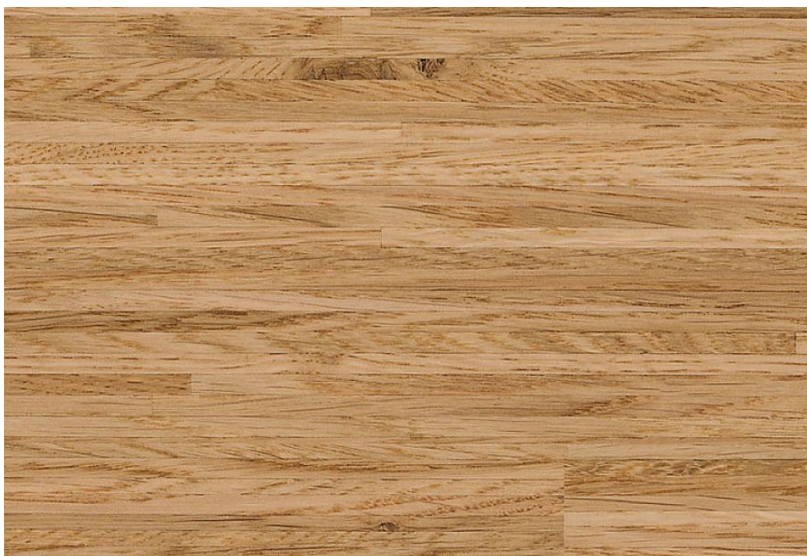

ПАРКЕТ | СТЕНОВЫЕ ПАНЕЛИ | ДВЕРИ

Инженерный паркет Meister Classic PC 400 Style varnished Дуб 8124

Производитель: MEISTER
Код товара: Meister Classic PC 400 Style varnished Дуб
Артикул: MST-186
Страна производства: Германия
Коллекция: Classic PC 400 Style varnished
Размеры: 2200x180x13 мм
Дизайн: Трехслойный инженерный паркет, Broad Finition
Порода дерева: Дуб
Селекция: Рустик, натур, селект (по выбору заказчика)
Фаска: Без фаски
Тип покрытия: Лак
Соединение: Шип/паз
Толщина верхнего слоя: 2,5 мм
Тип поверхности: Глянцевая
Твёрдость породы: 3,7 по Бринеллю