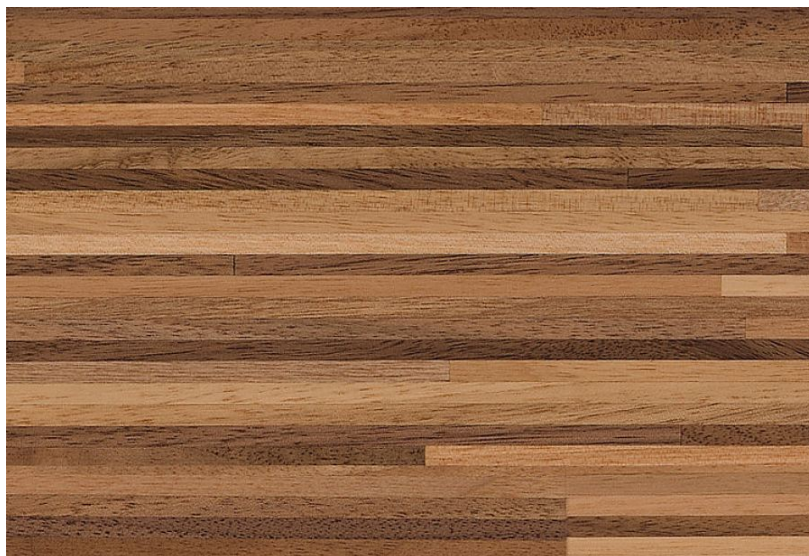

## Инженерный паркет Meister Classic PC 400 Style varnished Орех европейский 8125

**Производитель:** MEISTER  
**Код товара:** Classic PC 400 Style varnished Орех европейский  
**Артикул:** MST-187  
**Страна производства:** Германия  
**Коллекция:** Classic PC 400 Style varnished  
**Размеры:** 2200x180x13 мм  
**Дизайн:** Трехслойный инженерный паркет, Broad Finline  
**Порода дерева:** Орех  
**Селекция:** Рустик, натур, селект (по выбору заказчика)  
**Фаска:** Без фаски  
**Тип покрытия:** Лак  
**Соединение:** Шип/паз  
**Толщина верхнего слоя:** 2,5 мм  
**Тип поверхности:** Глянцевая  
**Твёрдость породы:** 5,0 по Бринеллю