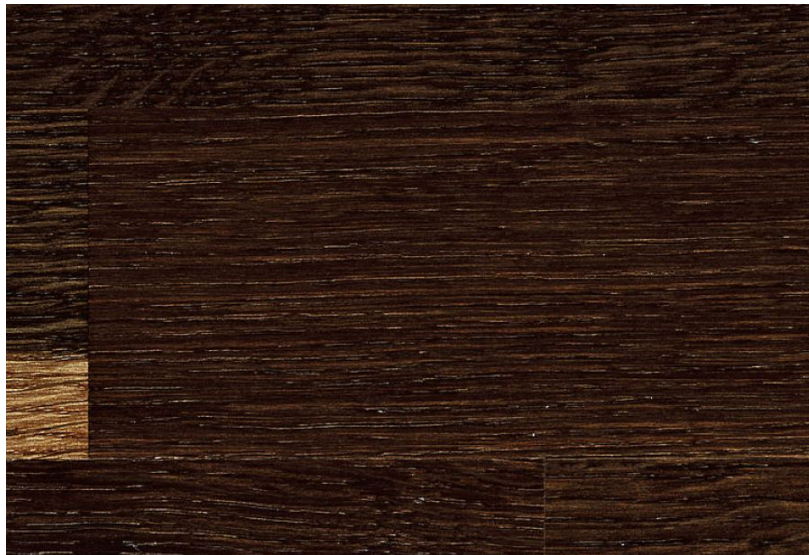

## Инженерный паркет Meister Classic PC 350 Дуб дымчатый гармоничный 8021

**Производитель:** MEISTER  
**Код товара:** Meister Classic PC 350 Дуб дымчатый гармоничный  
**Артикул:** MST-201  
**Страна производства:** Германия  
**Коллекция:** Classic PC 350  
**Размеры:** 2400x200x14 мм  
**Дизайн:** Трехслойный инженерный паркет, трехполосный  
**Порода дерева:** Дуб  
**Селекция:** Рустик, натур, селек (по выбору заказчика)  
**Фаска:** Без фаски  
**Тип покрытия:** УФ-масло  
**Соединение:** Шип/паз  
**Толщина верхнего слоя:** 3,6 мм  
**Тип поверхности:** Матовая, брашированная  
**Твёрдость породы:** 3,7 по Бринеллю