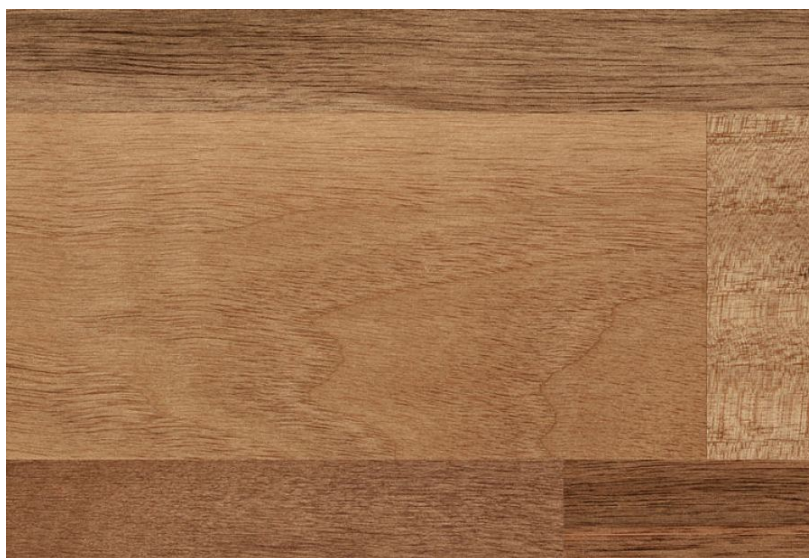

## Инженерный паркет Meister Classic PC 350 Орех европейский 8015

**Производитель:** MEISTER  
**Код товара:** Инженерный паркет Meister Classic PC 350 Орех европейский  
**Артикул:** MST-209  
**Страна производства:** Германия  
**Коллекция:** Classic PC 350  
**Размеры:** 2400x200x14 мм  
**Дизайн:** Трехслойный инженерный паркет, трехполосный  
**Порода дерева:** Орех  
**Селекция:** Рустик, натур, селект (по выбору заказчика)  
**Фаска:** Без фаски  
**Тип покрытия:** Лак  
**Соединение:** Шип/паз  
**Толщина верхнего слоя:** 3,6 мм  
**Тип поверхности:** Глянцевая  
**Твёрдость породы:** 5,0 по Бринеллю