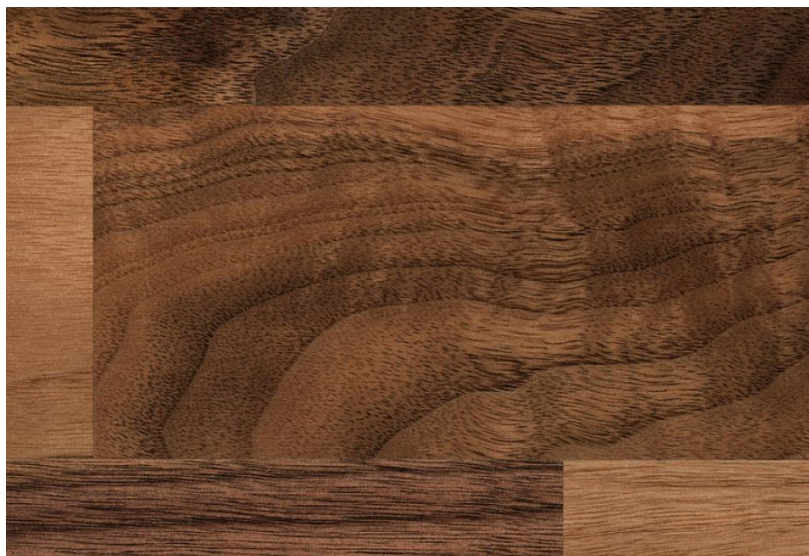

## Инженерный паркет Meister Classic PC 200 Орех американский отличительный 991

**Производитель:** MEISTER  
**Код товара:** Meister Classic PC 200 Орех американский отличительный  
**Артикул:** MST-238  
**Страна производства:** Германия  
**Коллекция:** Classic PC 200  
**Размеры:** 2400x200x13 мм  
**Дизайн:** Трехслойный инженерный паркет, трехполосный  
**Порода дерева:** Орех  
**Селекция:** Рустик, натур, селект (по выбору заказчика)  
**Фаска:** Без фаски  
**Тип покрытия:** Лак  
**Соединение:** Шип/паз  
**Толщина верхнего слоя:** 2,5 мм  
**Тип поверхности:** Глянцевая  
**Твёрдость породы:** 4,0 по Бринеллю