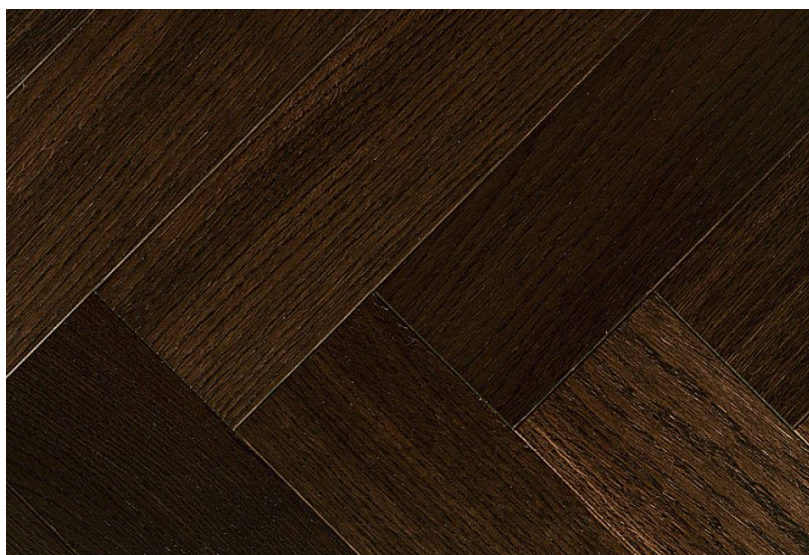

## Паркетная доска Meister Strip PS 400 Дуб дымчатый 8031 Французская елка

**Производитель:** MEISTER  
**Код товара:** Strip PS 400 Дуб дымчатый 8031 Французская елка  
**Артикул:** MST-247  
**Страна производства:** Германия  
**Коллекция:** Strip PS 400  
**Размеры:** 500x100x11 мм  
**Дизайн:** Французская елка  
**Порода дерева:** Дуб  
**Селекция:** Рустик, натур, селек (по выбору заказчика)  
**Фаска:** С фаской  
**Тип покрытия:** Лак  
**Соединение:** Замковое  
**Толщина верхнего слоя:** 2,5 мм  
**Тип поверхности:** Глянцевая, брашированная  
**Твёрдость породы:** 3,7 по Бринеллю