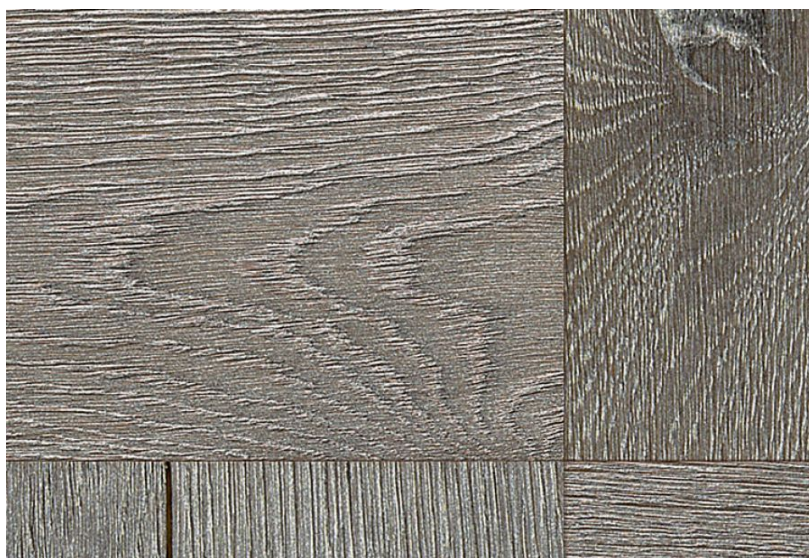

ПАРКЕТ | СТЕНОВЫЕ ПАНЕЛИ | ДВЕРИ

Модульный паркет Meister Square PQ 500 Дуб серебристо-серый кантри 8273

Производитель: MEISTER

Код товара: Meister Square PQ 500 Дуб серебристо-серый кантри

Артикул: MST-284

Страна производства: Германия

Коллекция: Square PQ 500

Размеры: 485x485x13,5 мм

Порода дерева: Дуб

Селекция: Рустик, натур, селект (по выбору заказчика)

Фаска: С фаской или без фаски (по выбору заказчика)

Тип покрытия: Масло

Соединение: Замковое

Толщина верхнего слоя: 2,5 мм

Тип поверхности: Матовая, брашированная

Твёрдость породы: 3,7 по Бринеллю

КЛИЕНТСКИЙ ЦЕНТР

+7 (800) 100 83 54

Пишите нам

+7 (495) 972 83 54