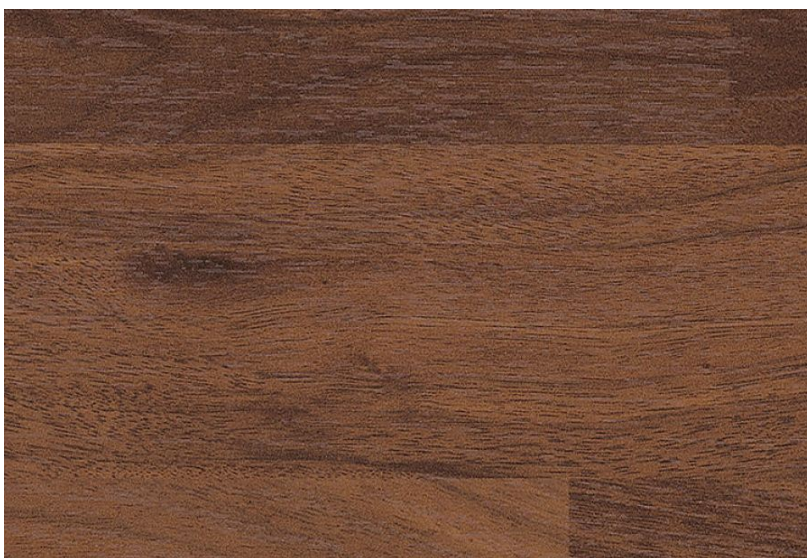

## Ламинат Meister Classic LC 100 (S) Орех темный 6081

**Производитель:** MEISTER  
**Код товара:** Ламинат Meister Classic LC 100 (S) Орех темный  
**Артикул:** MST-337  
**Страна производства:** Германия  
**Коллекция:** Classic LC 100 (S)  
**Размеры:** 1287x198x7 мм  
**Дизайн:** Трехполосный  
**Фаска:** Без фаски  
**Соединение:** Замковое  
**Тип поверхности:** Матовая  
**Класс:** 23 | 31