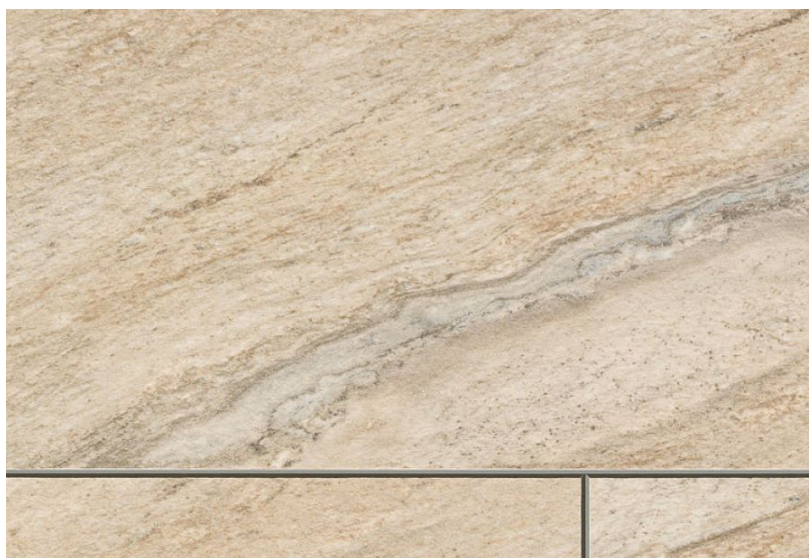

ПАРКЕТ | СТЕНОВЫЕ ПАНЕЛИ | ДВЕРИ

Ламинат Meister Special formats LB 250 Бежевый мрамор 6045

Производитель: MEISTER

Код товара: Ламинат Meister Special formats LB 250 Бежевый мрамор 6045

Артикул: MST-400

Страна производства: Германия

Коллекция: Special formats LB 250

Размеры: 632x325x8 мм

Дизайн: Под плитку

Фаска: С фаской

Соединение: Замковое

Тип поверхности: Матовая

Класс: 23 | 32

КЛИЕНТСКИЙ ЦЕНТР