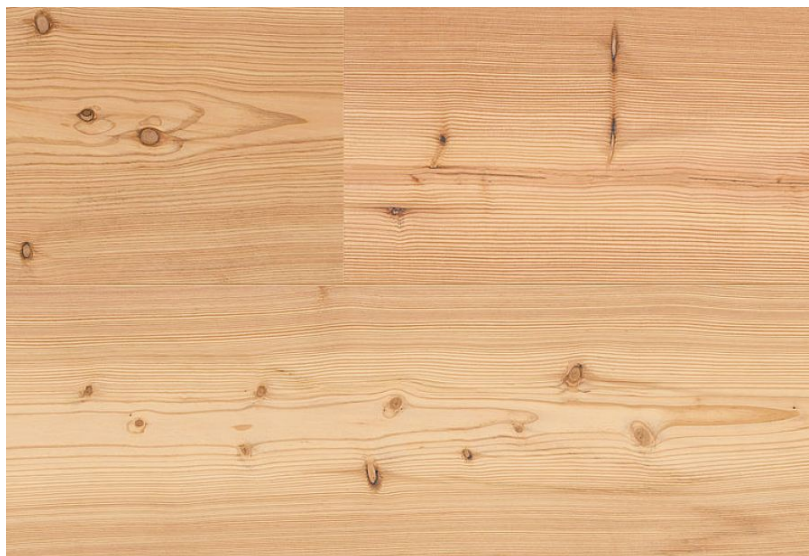

## Инженерный паркет Meister Lindura wood flooring HD 300 Лиственница чистая 8419

**Производитель:** MEISTER  
**Код товара:** Meister Lindura wood flooring HD 300 Лиственница чистая  
**Артикул:** MST-454  
**Страна производства:** Германия  
**Коллекция:** Lindura wood flooring HD 300  
**Размеры:** 2600x320x11 мм  
**Дизайн:** Однополосный  
**Порода дерева:** Лиственница  
**Селекция:** Рустик, натур, селект (по выбору заказчика)  
**Фаска:** С фаской  
**Тип покрытия:** Масло  
**Соединение:** Шип/паз  
**Тип поверхности:** Матовая, брашированная  
**Твёрдость породы:** 3,1 по Бринеллю