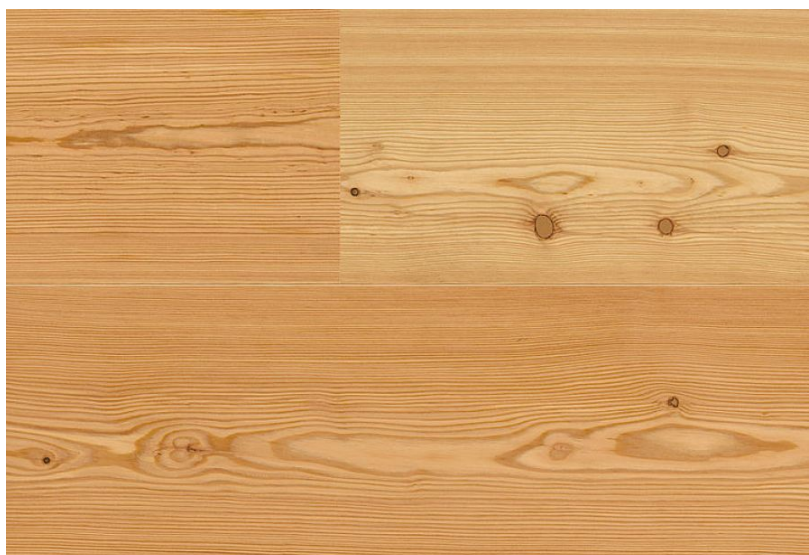

ПАРКЕТ | СТЕНОВЫЕ ПАНЕЛИ | ДВЕРИ

Инженерный паркет Meister Lindura wood flooring HD 300 Лиственница 8418

Производитель: MEISTER
Код товара: Meister Lindura wood flooring HD 300 Лиственница 8418
Артикул: MST-455
Страна производства: Германия
Коллекция: Lindura wood flooring HD 300
Размеры: 2600x320x11 мм
Дизайн: Однополосный
Порода дерева: Лиственница
Селекция: Рустик, натур, селек (по выбору заказчика)
Фаска: С фаской
Тип покрытия: Масло
Соединение: Шип/паз
Тип поверхности: Матовая, брашированная
Твёрдость породы: 3,1 по Бринеллю