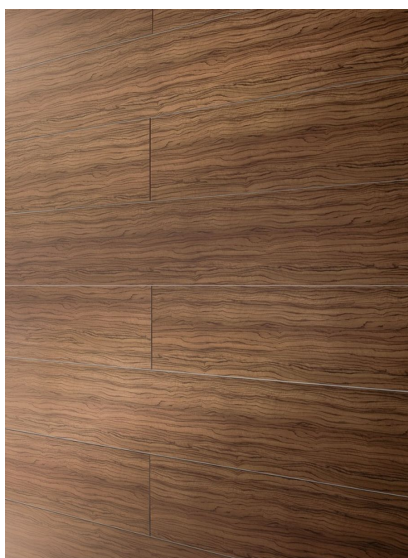

## Стеновые панели Meister System panels SP 400 Сердцевина ореха 4048

**Производитель:** MEISTER

**Код товара:** Meister System panels SP 400 Сердцевина ореха 4048

**Артикул:** MST-474

**Страна производства:** Германия

**Коллекция:** System panels SP 400

**Размеры:** 840-2600x300x15 мм

**Фаска:** С фаской

**Соединение:** Замковое

**Использование:** Подходит для помещений с высокой влажностью

**Тип поверхности:** Матовая