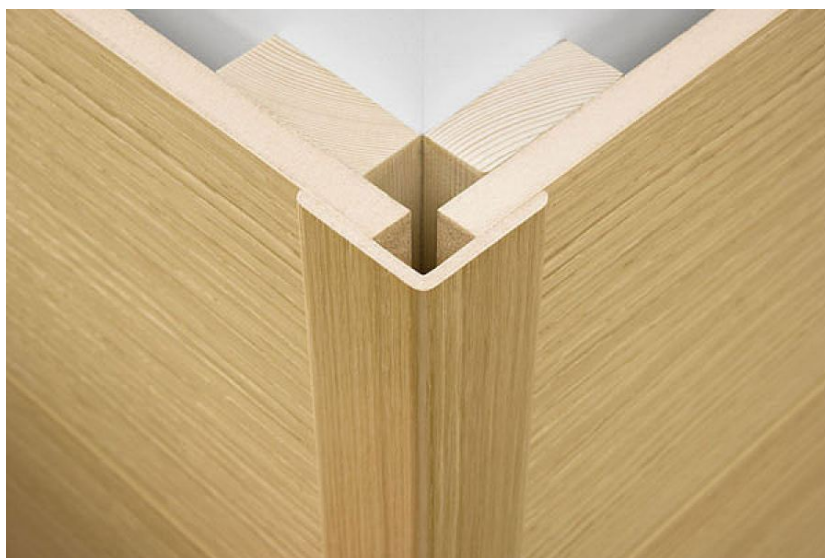

ПАРКЕТ | СТЕНОВЫЕ ПАНЕЛИ | ДВЕРИ

Профиль Meister Panel mouldings Угол широкий внешний

Производитель: MEISTER

Код товара: Профиль Meister Panel mouldings Угол широкий внешний

Артикул: MST-686

Материал изделия: МДФ