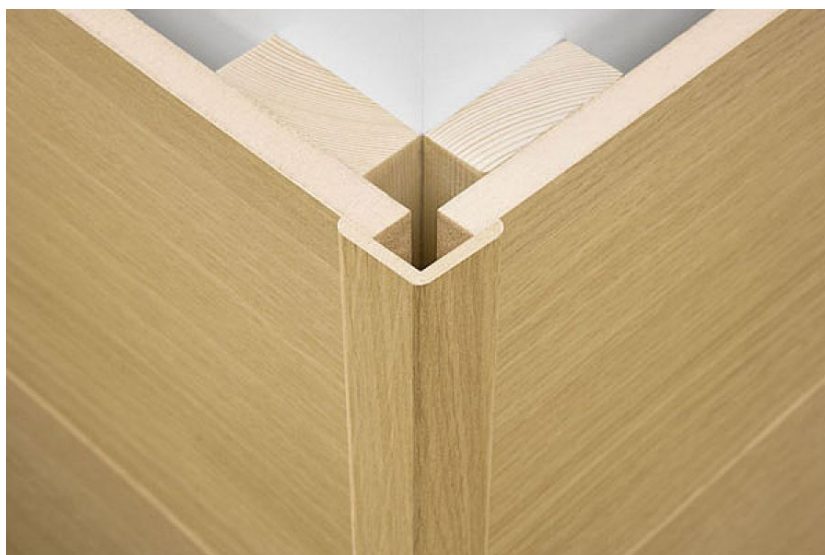

ПАРКЕТ | СТЕНОВЫЕ ПАНЕЛИ | ДВЕРИ

Профиль Meister Decor-covered profiles Угол малый внешний

Производитель: MEISTER

Код товара: Профиль Meister Decor-covered profiles Угол малый внешний

Артикул: MST-696

Цвет: 76 цветовых варианта