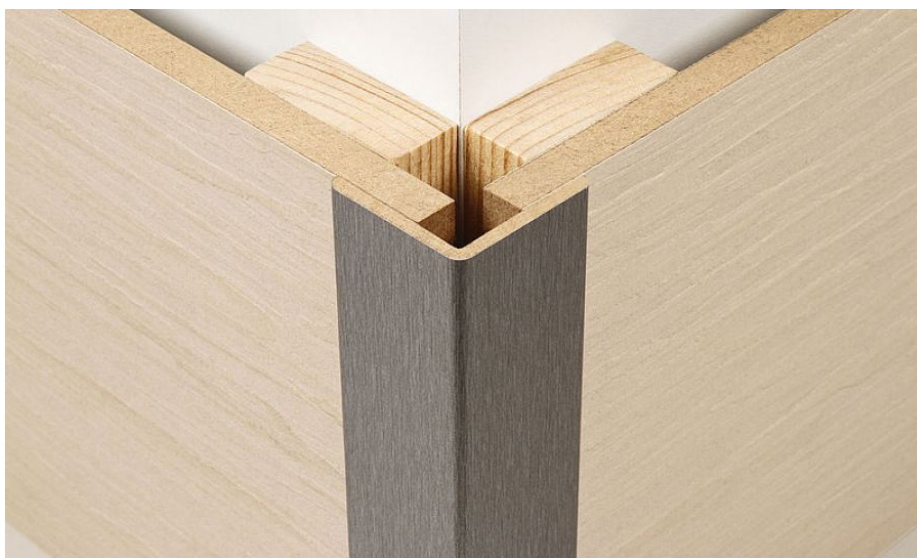

ПАРКЕТ | СТЕНОВЫЕ ПАНЕЛИ | ДВЕРИ

Профиль Meister Profile Nadura Угол внешний большой

Производитель: MEISTER

Код товара: Профиль Meister Profile Nadura Угол внешний большой

Артикул: MST-704

Материал изделия: МДФ