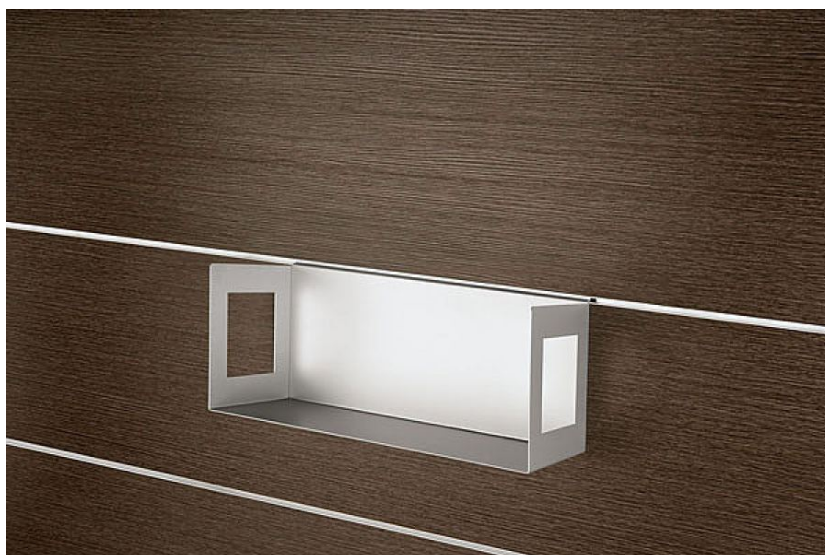

ПАРКЕТ | СТЕНОВЫЕ ПАНЕЛИ | ДВЕРИ

Полка Meister System Panels SP 400 Тип 1

Производитель: MEISTER

Код товара: Полка Meister System Panels SP 400 Тип 1

Артикул: MST-722

Размеры: 40x150x150 мм

Тип покрытия: Серебро