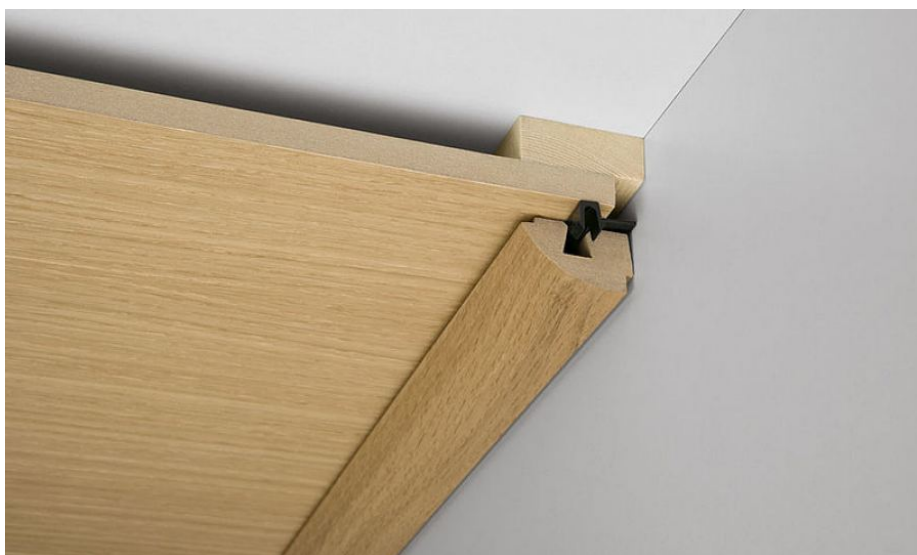

ПАРКЕТ | СТЕНОВЫЕ ПАНЕЛИ | ДВЕРИ

Профиль Meister System Panels SP 400, SP 300 потолочный скругленный

Производитель: MEISTER

Код товара: Meister System Panels SP 400, SP 300 потолочный скругленный

Артикул: MST-737