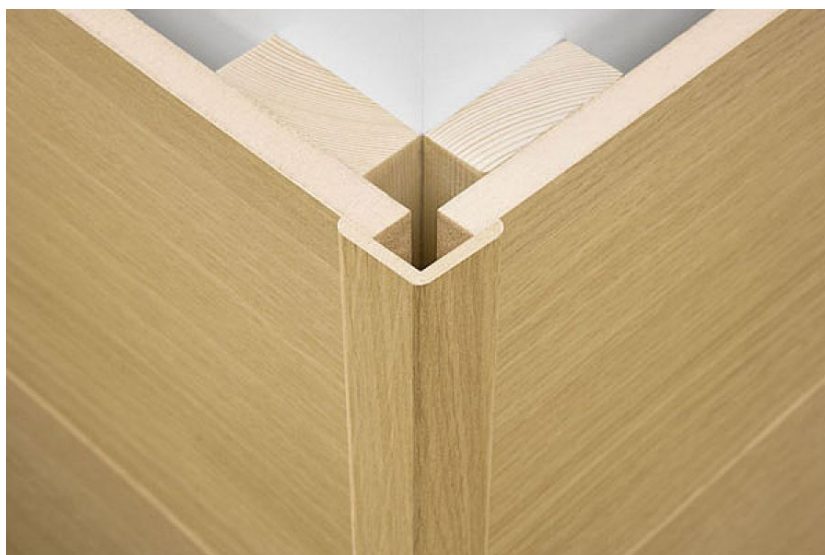

## Профиль Meister System Panels SP 400, SP 300 Угол внешний малый

**Производитель:** MEISTER

**Код товара:** Meister System Panels SP 400, SP 300 Угол внешний малый

**Артикул:** MST-741

**Цвет:** 11 цветовых вариантов

**Материал изделия:** МДФ