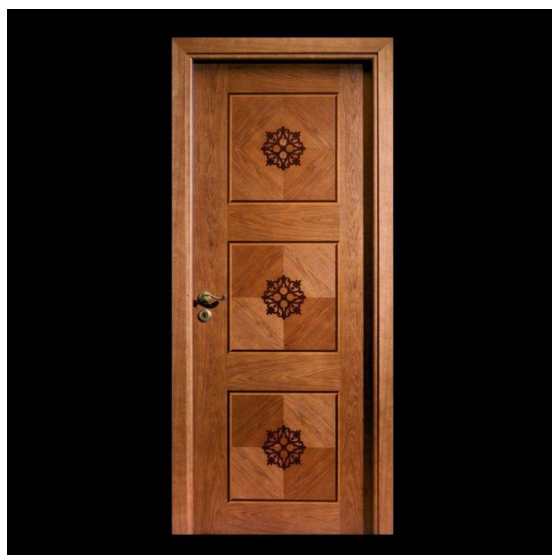

ПАРКЕТ | СТЕНОВЫЕ ПАНЕЛИ | ДВЕРИ

Дверь из массива Luxury Doors La nostra collezione LXD-116

Производитель: LUXURY DOORS

Код товара: Дверь из массива Luxury Doors La nostra collezione LXD-116

Артикул: LXD-116

Цвет: Орех

Страна производства: Италия

Коллекция: La nostra collezione

Размеры: Любые размеры под заказ

Порода дерева: Дуб, любая порода под заказ

Селекция: Рустик, натур, селект (по выбору заказчика)

Тип покрытия: Лак или масло (по выбору заказчика)