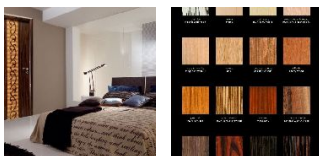

ПАРКЕТ | СТЕНОВЫЕ ПАНЕЛИ | ДВЕРИ

Дверь из массива Luxury Doors La nostra collezione LXD-101

Производитель: LUXURY DOORS

Код товара: Дверь из массива Luxury Doors La nostra collezione LXD-101

Артикул: LXD-101

Страна производства: Италия

Коллекция: La nostra collezione

Размеры: Любые размеры под заказ

Порода дерева: Зебрано, эбеновое дерево, любая порода под заказ

Селекция: Рустик, натур, селект (по выбору заказчика)