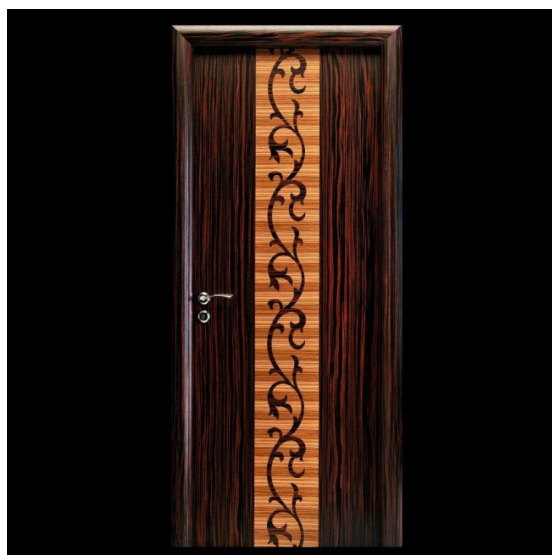

ПАРКЕТ | СТЕНОВЫЕ ПАНЕЛИ | ДВЕРИ

Дверь из массива Luxury Doors La nostra collezione LXD-101

Производитель: LUXURY DOORS

Код товара: Дверь из массива Luxury Doors La nostra collezione LXD-101

Артикул: LXD-101