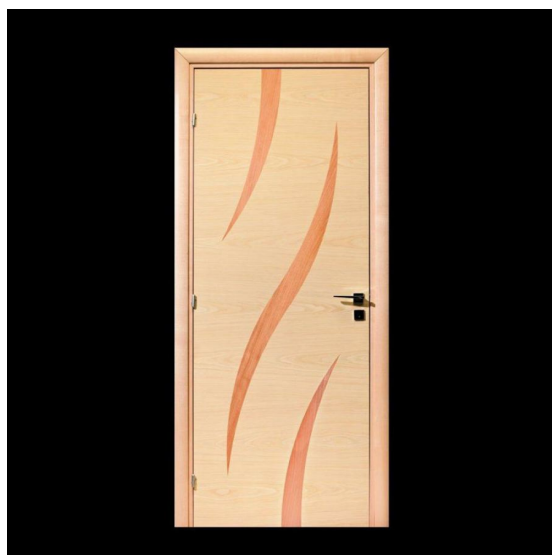

ПАРКЕТ | СТЕНОВЫЕ ПАНЕЛИ | ДВЕРИ

Дверь из массива Luxury Doors La nostra collezione LXD-130

Производитель: LUXURY DOORS

Код товара: Дверь из массива Luxury Doors La nostra collezione LXD-130

Артикул: LXD-130