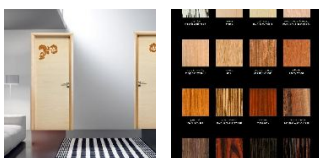

ПАРКЕТ | СТЕНОВЫЕ ПАНЕЛИ | ДВЕРИ

Дверь из массива Luxury Doors La nostra collezione LXD-128

Производитель: LUXURY DOORS

Код товара: Дверь из массива Luxury Doors La nostra collezione LXD-128

Артикул: LXD-128

Страна производства: Италия

Коллекция: La nostra collezione

Размеры: Любые размеры под заказ

Порода дерева: Клен, тик, любая порода под заказ

Селекция: Рустик, натур, селект (по выбору заказчика)

Тип покрытия: Лак или масло (по выбору заказчика)