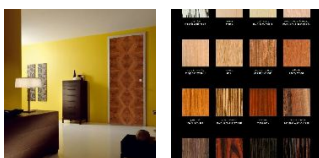

Дверь из массива Luxury Doors La nostra collezione LXD-133

Производитель: LUXURY DOORS

Код товара: Дверь из массива Luxury Doors La nostra collezione LXD-133

Артикул: LXD-133

Страна производства: Италия

Коллекция: La nostra collezione

Размеры: Любые размеры под заказ

Порода дерева: Орех американский, любая порода под заказ

Селекция: Рустик, натур, селект (по выбору заказчика)

Тип покрытия: Лак или масло (по выбору заказчика)

Тип поверхности: Матовая или глянцевая (по выбору заказчика)

Твёрдость породы: 4,0 по Бринеллю

КЛИЕНТСКИЙ ЦЕНТР

+7 (800) 100 83 54

Пишите нам

+7 (495) 972 83 54

#designstudioparquet