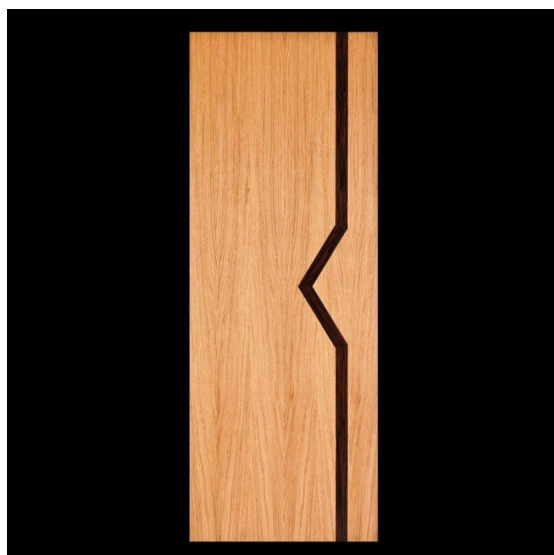

ПАРКЕТ | СТЕНОВЫЕ ПАНЕЛИ | ДВЕРИ

Дверь из массива Luxury Doors La nostra collezione LXD-120

Производитель: LUXURY DOORS
Код товара: Дверь из массива Luxury Doors La nostra collezione LXD-120
Артикул: LXD-120
Страна производства: Италия
Коллекция: La nostra collezione
Размеры: Любые размеры под заказ
Порода дерева: Дуб, эбеновое дерево, любая порода под заказ
Селекция: Рустик, натур, селект (по выбору заказчика)
Тип покрытия: Лак или масло (по выбору заказчика)
Тип поверхности: Матовая или глянцевая (по выбору заказчика)
Твёрдость породы: 3,7 по Бринеллю