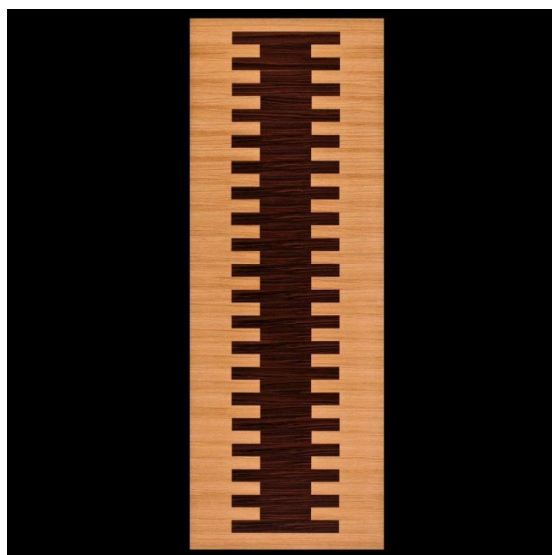

## Дверь из массива Luxury Doors La nostra collezione LXD-104

**Производитель:** LUXURY DOORS

**Код товара:** Дверь из массива Luxury Doors La nostra collezione LXD-104

**Артикул:** LXD-104

**Страна производства:** Италия

**Тип поверхности:** Матовая или глянцевая (по выбору заказчика)

**Твёрдость породы:** 3,7-4,0 по Бринеллю