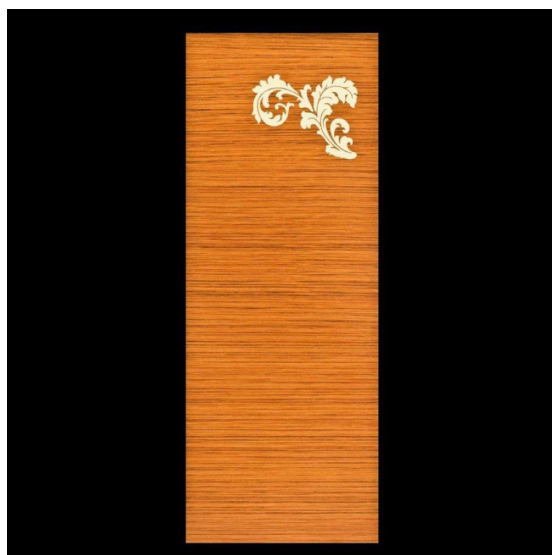

ПАРКЕТ | СТЕНОВЫЕ ПАНЕЛИ | ДВЕРИ

Дверь из массива Luxury Doors La nostra collezione LXD-145

Производитель: LUXURY DOORS
Код товара: Дверь из массива Luxury Doors La nostra collezione LXD-145
Артикул: LXD-145
Страна производства: Италия
Коллекция: La nostra collezione
Размеры: Любые размеры под заказ
Порода дерева: Клен, тик, любая порода под заказ
Селекция: Рустик, натур, селект (по выбору заказчика)
Тип покрытия: Лак или масло (по выбору заказчика)
Тип поверхности: Матовая или глянцевая (по выбору заказчика)
Твёрдость породы: 3,5-4,0 по Бринеллю