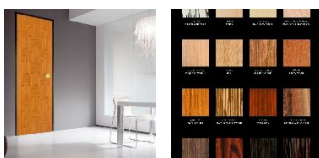

ПАРКЕТ | СТЕНОВЫЕ ПАНЕЛИ | ДВЕРИ

Дверь из массива Luxury Doors La nostra collezione LXD-129

Производитель: LUXURY DOORS
Код товара: Дверь из массива Luxury Doors La nostra collezione LXD-129
Артикул: LXD-129
Страна производства: Италия
Коллекция: La nostra collezione
Размеры: Любые размеры под заказ
Порода дерева: Тик, любая порода под заказ
Селекция: Рустик, натур, селек (по выбору заказчика)
Тип покрытия: Лак или масло (по выбору заказчика)
Тип поверхности: Матовая или глянцевая (по выбору заказчика)
Твёрдость породы: 3,5 по Бринеллю