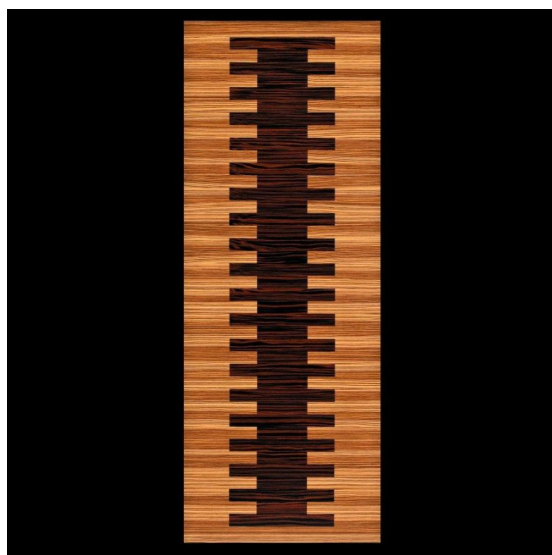

## Дверь из массива Luxury Doors La nostra collezione LXD-103

**Производитель:** LUXURY DOORS

**Код товара:** Дверь из массива Luxury Doors La nostra collezione LXD-103

**Артикул:** LXD-103

**Страна производства:** Италия

**Тип поверхности:** Матовая или глянцевая (по выбору заказчика)

**Твёрдость породы:** 3,1 по Бринеллю