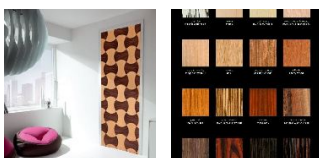

ПАРКЕТ | СТЕНОВЫЕ ПАНЕЛИ | ДВЕРИ

Дверь из массива Luxury Doors La nostra collezione LXD-118

Производитель: LUXURY DOORS

Код товара: Дверь из массива Luxury Doors La nostra collezione LXD-118

Артикул: LXD-118

Страна производства: Италия

Коллекция: La nostra collezione

Размеры: Любые размеры под заказ

Порода дерева: Орех танганьика, орех американский, любая порода под заказ

Селекция: Рустик, натур, селект (по выбору заказчика)