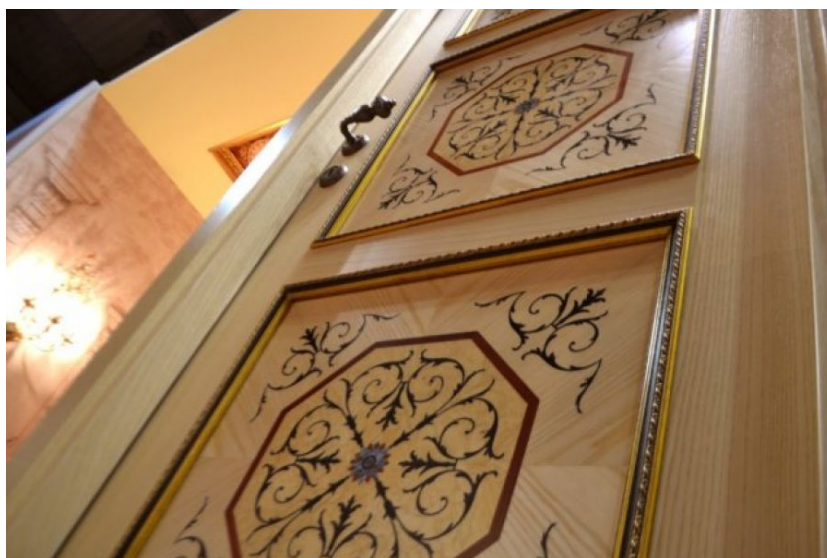

ПАРКЕТ | СТЕНОВЫЕ ПАНЕЛИ | ДВЕРИ

Дверь из массива Luxury Doors Barocco collection LXD-147

Производитель: LUXURY DOORS

Код товара: Дверь из массива Luxury Doors Barocco collection LXD-147

Артикул: LXD-147

Страна производства: Италия

Коллекция: Barocco collection

Размеры: Любые размеры под заказ

Порода дерева: Любая порода под заказ

Селекция: Рустик, натур, селек (по выбору заказчика)

Тип покрытия: Лак или масло (по выбору заказчика)

Тип поверхности: Матовая или глянцевая (по выбору заказчика)