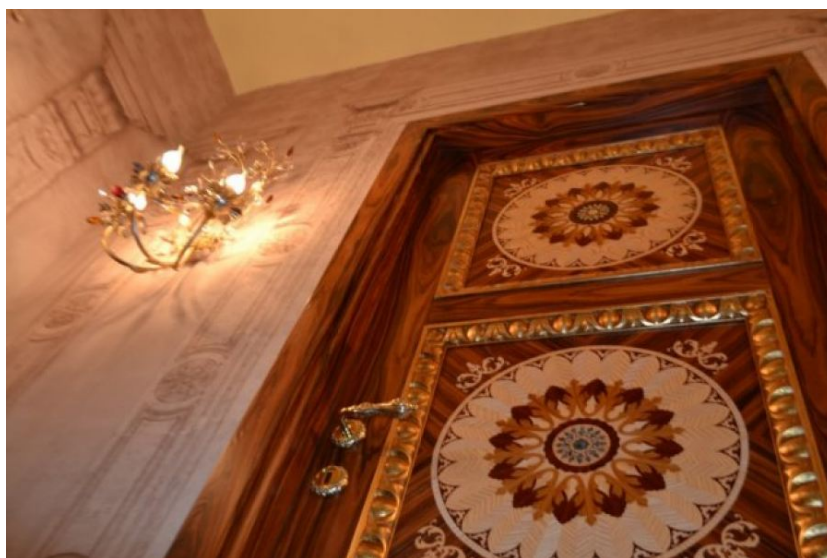

ПАРКЕТ | СТЕНОВЫЕ ПАНЕЛИ | ДВЕРИ

Дверь из массива Luxury Doors Barocco collection LXD-148

Производитель: LUXURY DOORS

Код товара: Дверь из массива Luxury Doors Barocco collection LXD-148

Артикул: LXD-148

Страна производства: Италия

Коллекция: Barocco collection

Размеры: Любые размеры под заказ

Порода дерева: Любая порода под заказ

Селекция: Рустик, натур, селект (по выбору заказчика)

Тип покрытия: Лак или масло (по выбору заказчика)