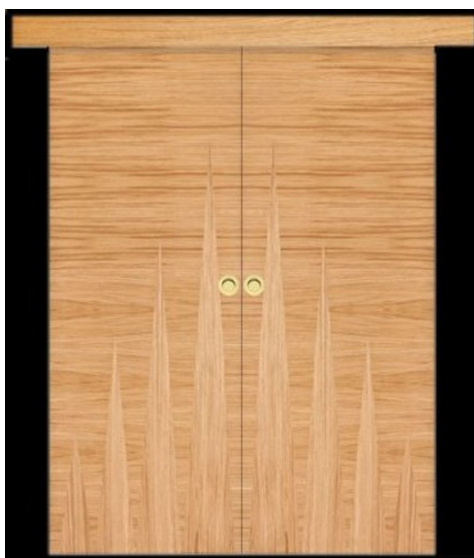

ПАРКЕТ | СТЕНОВЫЕ ПАНЕЛИ | ДВЕРИ

Дверь из массива Luxury Doors Doppie porte LXD-152

Производитель: LUXURY DOORS

Код товара: Дверь из массива Luxury Doors Doppie porte LXD-152

Артикул: LXD-152

Страна производства: Италия

Коллекция: Doppie porte

Размеры: Любые размеры под заказ

Порода дерева: Дуб, любая порода под заказ

Селекция: Рустик, натур, селект (по выбору заказчика)

Тип покрытия: Лак или масло (по выбору заказчика)

Тип поверхности: Матовая или глянцевая (по выбору заказчика)