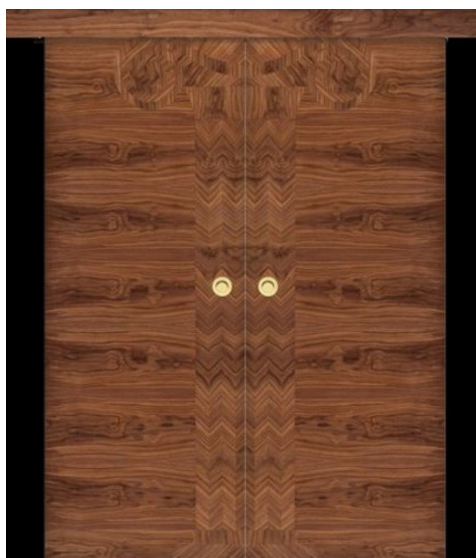

## Дверь из массива Luxury Doors Doppie porte LXD-155

**Производитель:** LUXURY DOORS

**Код товара:** Дверь из массива Luxury Doors Doppie porte LXD-155

**Артикул:** LXD-155

**Страна производства:** Италия