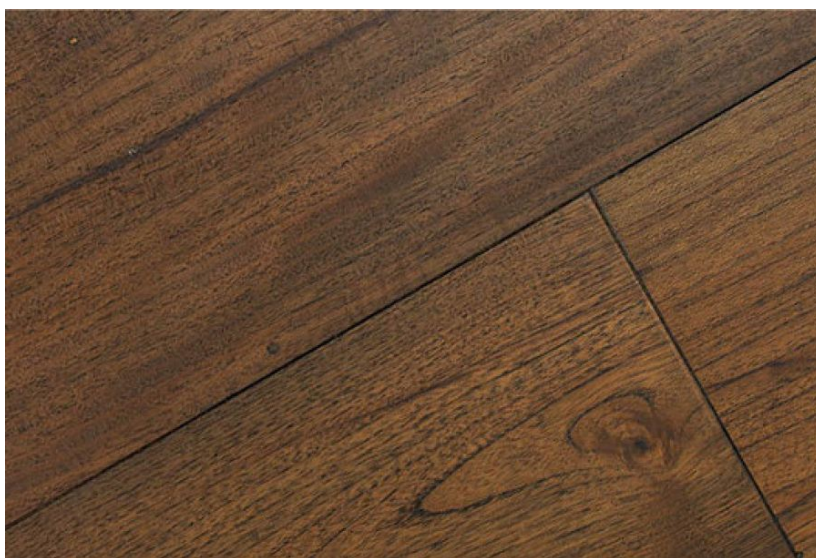

ПАРКЕТ | СТЕНОВЫЕ ПАНЕЛИ | ДВЕРИ

Массив паркета Indoteak Design Тик Табак гладкий

Производитель: INDOTEAK DESIGN

Код товара: Массив паркета Indoteak Design Тик Табак гладкий

Артикул: ITD-102

Страна производства: США

Размеры: 2' - 7' x 9/16" x 3 1/2"; 2' - 7' x 9/16" x 5 1/4"; 2' - 7' x 3/4" x 7"; 3 1/2' - 8' x 3/4" x 7"

Порода дерева: Тик

Селекция: Рустик, натур, селект (по выбору заказчика)

Фаска: С фаской

Тип покрытия: Масло