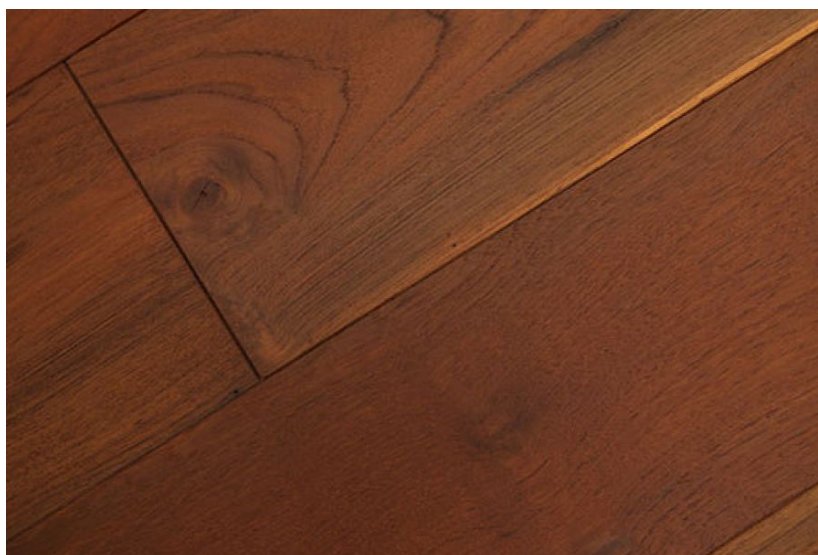

ПАРКЕТ | СТЕНОВЫЕ ПАНЕЛИ | ДВЕРИ

Массив паркета Indoteak Design Тик Коньяк гладкий

Производитель: INDOTEAK DESIGN

Код товара: Массив паркета Indoteak Design Тик Коньяк гладкий

Артикул: ITD-103

Страна производства: США

Размеры: 2' - 7' x 9/16" x 3 1/2"; 2' - 7' x 9/16" x 5 1/4"; 2' - 7' x 3/4" x 7"; 3 1/2' - 8' x 3/4" x 7"

Порода дерева: Тик

Селекция: Рустик, натур, селект (по выбору заказчика)

Фаска: С фаской

Тип покрытия: Масло

Соединение: Замковое

Тип поверхности: Матовая, гладкая

Твёрдость породы: 3,5 по Бринеллю

КЛИЕНТСКИЙ ЦЕНТР

+7 (800) 100 83 54

Пишите нам

+7 (495) 972 83 54