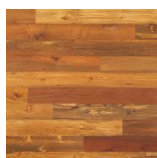

Массив паркета Indoteak Design Тик Коньяк гладкий

Производитель: INDOTEAK DESIGN

Код товара: Массив паркета Indoteak Design Тик Коньяк гладкий

Артикул: ITD-103

Страна производства: США

Размеры: 2' - 7' x 9/16" x 3 1/2"; 2' - 7' x 9/16" x 5 1/4"; 2' - 7' x 3/4" x 7"; 3 1/2' - 8' x 3/4" x 7"

Порода дерева: Тик

Селекция: Рустик, натур, селект (по выбору заказчика)

Фаска: С фаской

Тип покрытия: Масло

Соединение: Замковое

Тип поверхности: Матовая, гладкая

Твёрдость породы: 3,5 по Бринеллю

КЛИЕНТСКИЙ ЦЕНТР

+7 (800) 100 83 54

Пишите нам

+7 (495) 972 83 54