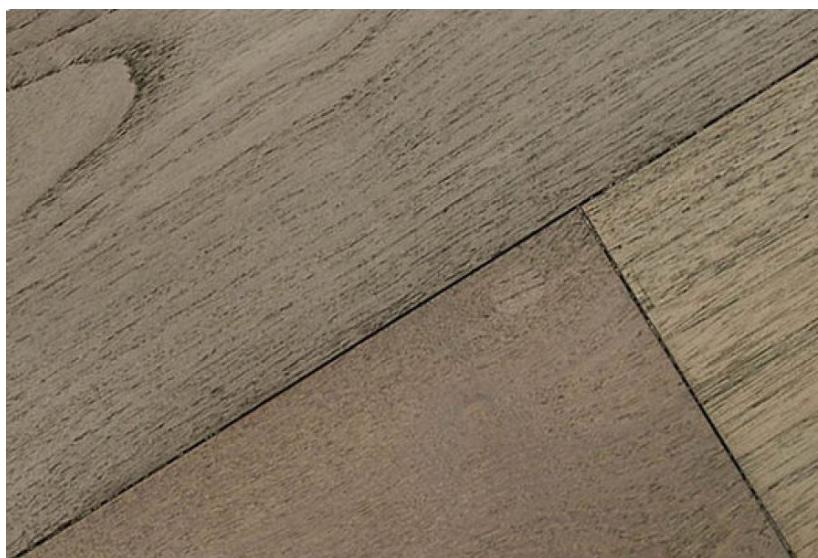

ПАРКЕТ | СТЕНОВЫЕ ПАНЕЛИ | ДВЕРИ

Массив паркета Indoteak Design Тик Дрейф гладкий

Производитель: INDOTEAK DESIGN

Код товара: Массив паркета Indoteak Design Тик Дрейф гладкий

Артикул: ITD-104

Страна производства: США

Размеры: 2' - 7' x 9/16" x 3 1/2"; 2' - 7' x 9/16" x 5 1/4"; 2' - 7' x 3/4" x 7"; 3 1/2' - 8' x 3/4" x 7"

Порода дерева: Тик

Селекция: Рустик, натур, селект (по выбору заказчика)

Фаска: С фаской

Тип покрытия: Масло

Соединение: Замковое

Тип поверхности: Матовая, гладкая

Твёрдость породы: 3,5 по Бринеллю

КЛИЕНТСКИЙ ЦЕНТР

+7 (800) 100 83 54

Пишите нам

+7 (495) 972 83 54

#designstudioparquet