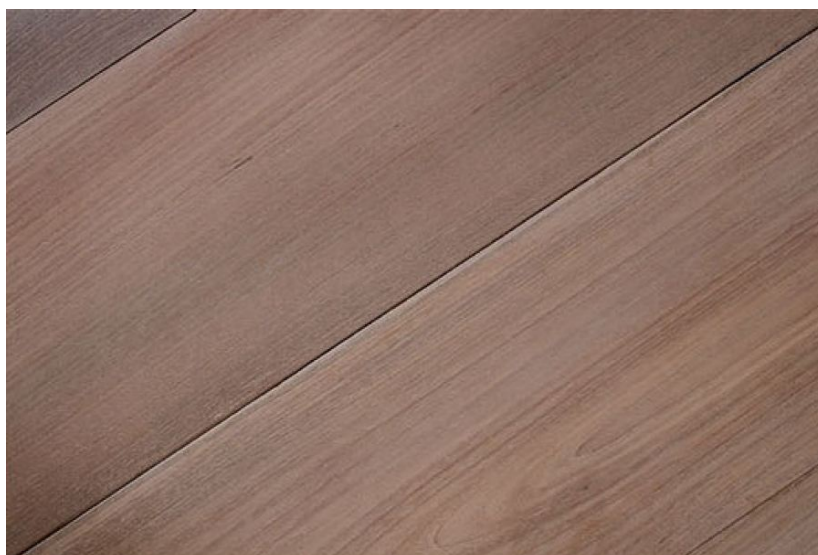

ПАРКЕТ | СТЕНОВЫЕ ПАНЕЛИ | ДВЕРИ

Массив паркета Indoteak Design Тик Ледник гладкий

Производитель: INDOTEAK DESIGN

Код товара: Массив паркета Indoteak Design Тик Ледник гладкий

Артикул: ITD-105

Страна производства: США

Размеры: 2' - 7' x 9/16" x 3 1/2"; 2' - 7' x 9/16" x 5 1/4"; 2' - 7' x 3/4" x 7"; 3 1/2' - 8' x 3/4" x 7"

Порода дерева: Тик

Селекция: Рустик, натур, селект (по выбору заказчика)

Фаска: С фаской

Тип покрытия: Масло