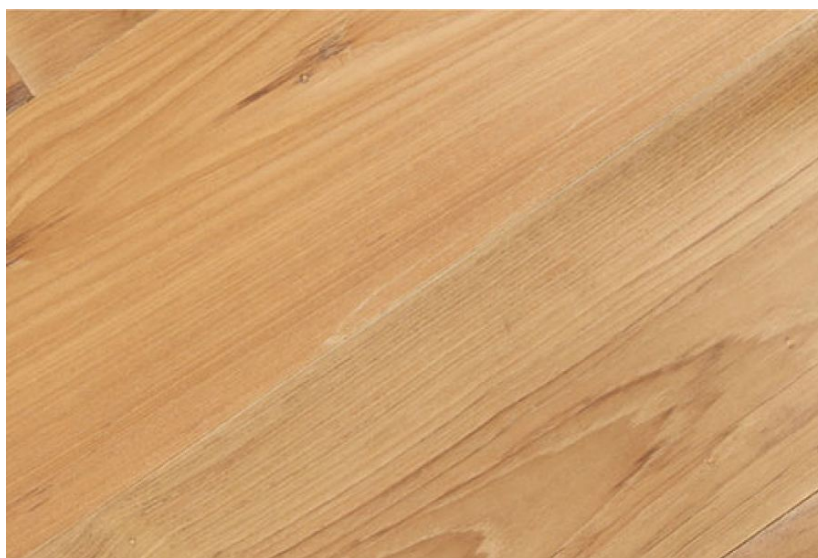

ПАРКЕТ | СТЕНОВЫЕ ПАНЕЛИ | ДВЕРИ

Массив паркета Indoteak Design Тик Песок гладкий

Производитель: INDOTEAK DESIGN

Код товара: Массив паркета Indoteak Design Тик Песок гладкий

Артикул: ITD-106

Страна производства: США

Размеры: 2' - 7' x 9/16" x 3 1/2"; 2' - 7' x 9/16" x 5 1/4"; 2' - 7' x 3/4" x 7"; 3 1/2' - 8' x 3/4" x 7"

Порода дерева: Тик

Селекция: Рустик, натур, селект (по выбору заказчика)

Фаска: С фаской

Тип покрытия: Масло

Соединение: Замковое

Тип поверхности: Матовая, гладкая

Твёрдость породы: 3,5 по Бринеллю

КЛИЕНТСКИЙ ЦЕНТР

+7 (800) 100 83 54

Пишите нам

+7 (495) 972 83 54