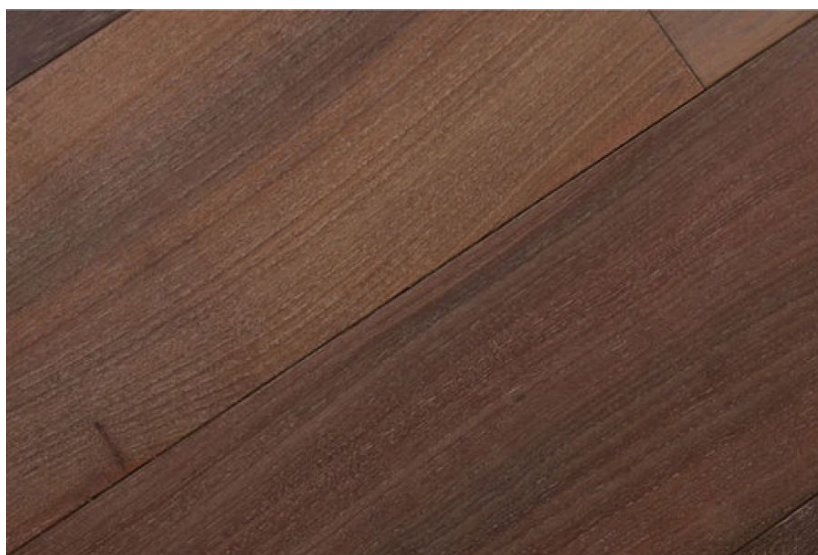

ПАРКЕТ | СТЕНОВЫЕ ПАНЕЛИ | ДВЕРИ

Массив паркета Indoteak Design Тик Слоновая кость гладкий

Производитель: INDOTEAK DESIGN

Код товара: Массив паркета Indoteak Design Тик Слоновая кость гладкий

Артикул: ITD-107