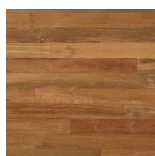

Массив паркета Indoteak Design Тик натуральный гладкий

Производитель: INDOTEAK DESIGN

Код товара: Массив паркета Indoteak Design Тик натуральный гладкий

Артикул: ITD-108

Страна производства: США

Размеры: 2' - 7' x 9/16" x 3 1/2"; 2' - 7' x 9/16" x 5 1/4"; 2' - 7' x 3/4" x 7"; 3 1/2' - 8' x 3/4" x 7"

Порода дерева: Тик

Селекция: Рустик, натур, селект (по выбору заказчика)

Фаска: С фаской

Тип покрытия: Масло

Соединение: Замковое

Тип поверхности: Матовая, гладкая

Твёрдость породы: 3,5 по Бринеллю

КЛИЕНТСКИЙ ЦЕНТР

+7 (800) 100 83 54

Пишите нам

+7 (495) 972 83 54