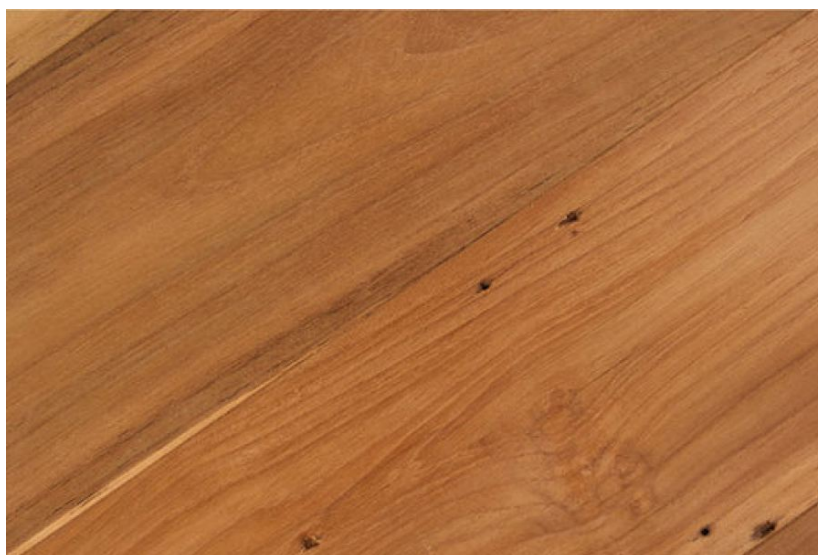

ПАРКЕТ | СТЕНОВЫЕ ПАНЕЛИ | ДВЕРИ

Массив паркета Indoteak Design Тик натуральный гладкий

Производитель: INDOTEAK DESIGN

Код товара: Массив паркета Indoteak Design Тик натуральный гладкий

Артикул: ITD-108

Страна производства: США

Размеры: 2' - 7' x 9/16" x 3 1/2"; 2' - 7' x 9/16" x 5 1/4"; 2' - 7' x 3/4" x 7"; 3 1/2' - 8' x 3/4" x 7"

Порода дерева: Тик

Селекция: Рустик, натур, селект (по выбору заказчика)

Фаска: С фаской

Тип покрытия: Масло

Соединение: Замковое

Тип поверхности: Матовая, гладкая

Твёрдость породы: 3,5 по Бринеллю

КЛИЕНТСКИЙ ЦЕНТР

+7 (800) 100 83 54

Пишите нам

+7 (495) 972 83 54