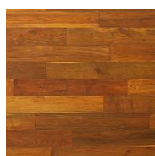

Массив паркета Indoteak Design Тик Коньяк брашированный

Производитель: INDOTEAK DESIGN

Код товара: Массив паркета Indoteak Design Тик Коньяк брашированный

Артикул: ITD-111

Страна производства: США

Размеры: 2' - 7' x 9/16" x 3 1/2"; 2' - 7' x 9/16" x 5 1/4"; 2' - 7' x 3/4" x 7"; 3 1/2' - 8' x 3/4" x 10"

Порода дерева: Тик

Селекция: Рустик, натур, селект (по выбору заказчика)

Фаска: С фаской

Тип покрытия: Масло

Соединение: Замковое

Тип поверхности: Матовая, брашированная

Твёрдость породы: 3,5 по Бринеллю

КЛИЕНТСКИЙ ЦЕНТР

+7 (800) 100 83 54

Пишите нам

+7 (495) 972 83 54