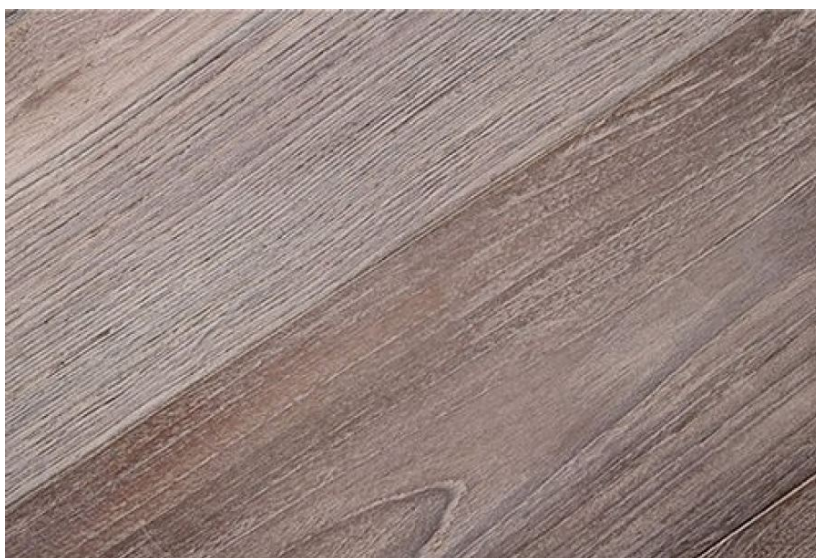

ПАРКЕТ | СТЕНОВЫЕ ПАНЕЛИ | ДВЕРИ

Массив паркета Indoteak Design Тик Ледник брашированный

Производитель: INDOTEAK DESIGN

Код товара: Массив паркета Indoteak Design Тик Ледник брашированный

Артикул: ITD-113

Страна производства: США

Размеры: 2' - 7' x 9/16" x 3 1/2"; 2' - 7' x 9/16" x 5 1/4"; 2' - 7' x 3/4" x 7"; 3 1/2' - 8' x 3/4" x 10"

Порода дерева: Тик

Селекция: Рустик, натур, селект (по выбору заказчика)

Фаска: С фаской

Тип покрытия: Масло

Соединение: Замковое

Тип поверхности: Матовая, брашированная

Твёрдость породы: 3,5 по Бринеллю

КЛИЕНТСКИЙ ЦЕНТР

+7 (800) 100 83 54

Пишите нам

+7 (495) 972 83 54