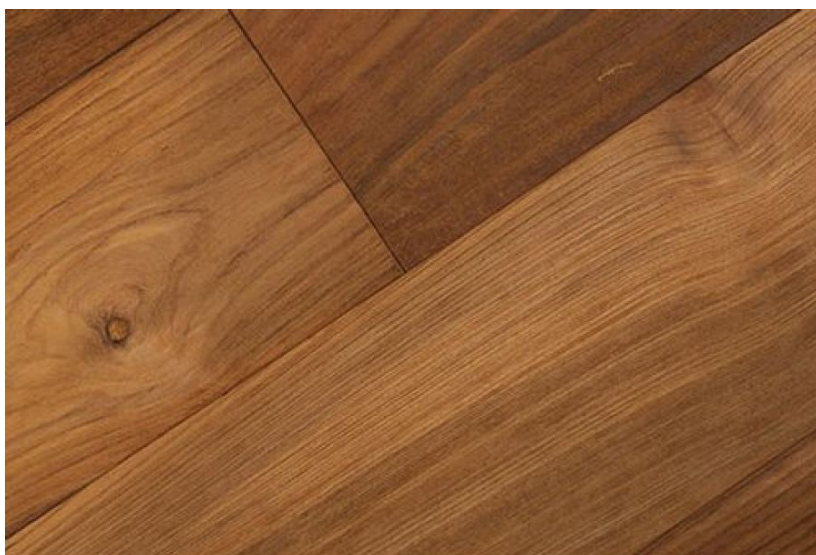

ПАРКЕТ | СТЕНОВЫЕ ПАНЕЛИ | ДВЕРИ

Массив паркета Indoteak Design Тик натуральный брашированный

Производитель: INDOTEAK DESIGN

Код товара: Массив паркета Indoteak Design Тик натуральный брашированный

Артикул: ITD-116

Страна производства: США

Размеры: 2' - 7' x 9/16" x 3 1/2"; 2' - 7' x 9/16" x 5 1/4"; 2' - 7' x 3/4" x 7"; 3 1/2' - 8' x 3/4" x 10"

Порода дерева: Тик

Селекция: Рустик, натур, селек (по выбору заказчика)

Фаска: С фаской

Тип покрытия: Масло

Соединение: Замковое

Тип поверхности: Матовая, брашированная

Твёрдость породы: 3,5 по Бринеллю

КЛИЕНТСКИЙ ЦЕНТР

+7 (800) 100 83 54

Пишите нам

+7 (495) 972 83 54